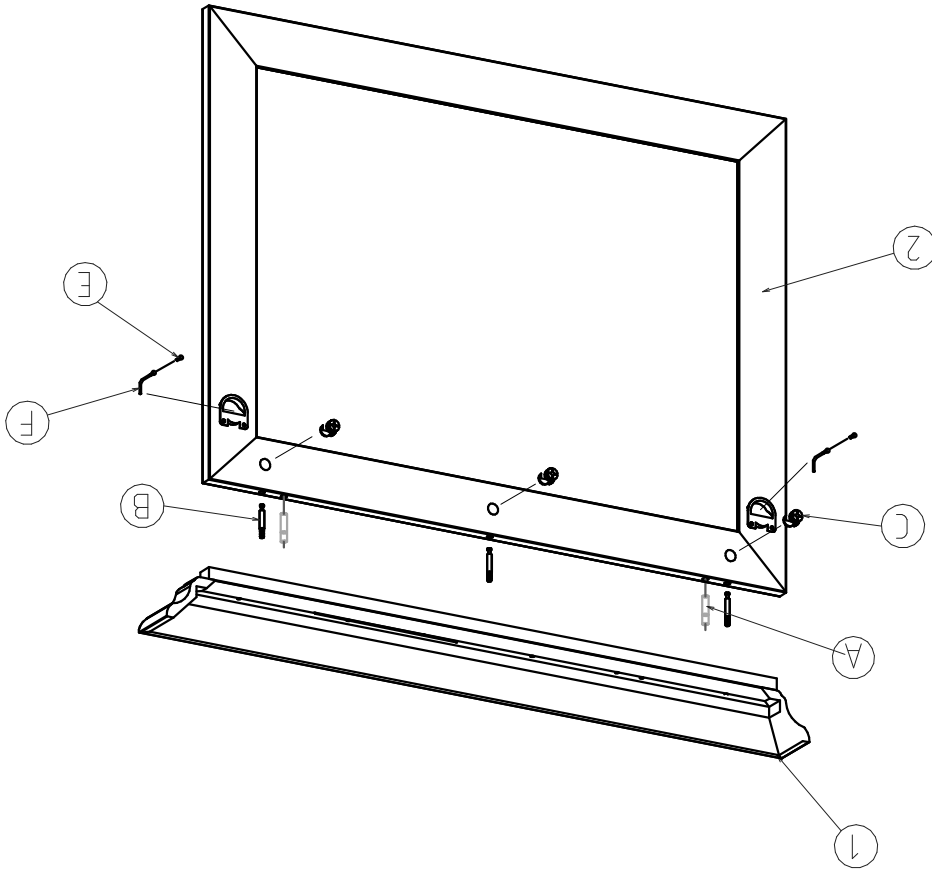

2	2	8	3	3	2
ø8x35		4x30	ø15x12		
(A)	(B)	(C)	(D)	(E)	(F)

Наименование	№ Поз.	Длина	Ширину	Толщ.	Кол-во
Корона в сборе	1	900	70	61	1
Рама с зеркалом	2	804	640	22	1

Мебельная фабрика "ДЕДАЛ" Россия, Калининград www.dedal-mebel.ru тел. +7(4012)95-26-43	Название модели Название предмета Код предмета	СОФИЯ Зеркало 70.940.00	 15 мин	 Лист 1/2	Furniture factory "DEDAL" Russia, Kaliningrad www.dedal-mebel.ru tel. +7(4012)95-26-43
----------------------------------------------------------------------------------------------------	------------------------------------------------------	-------------------------------	----------------------------	----------------------	----------------------------------------------------------------------------------------------------