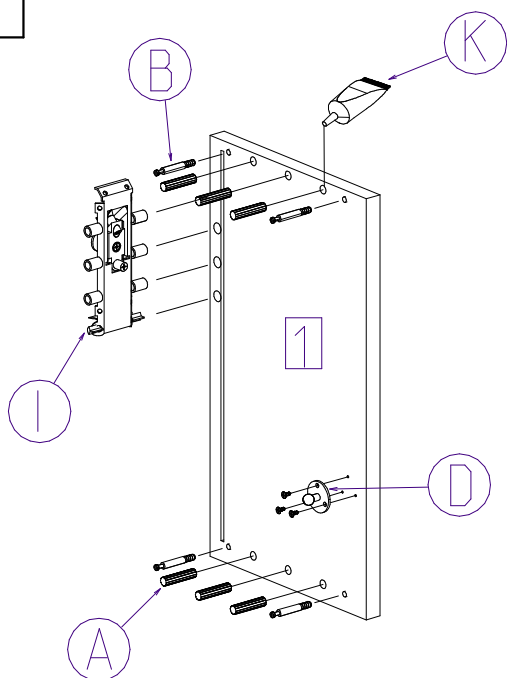

Мебельная фабрика
"ДЕДАЛ"
Россия, Калининград
www.dedal-mebel.ru
тел. +7(4012)95-26-43

Furniture factory
"DEDAL"
Russia, Kaliningrad
www.dedal-mebel.ru
tel. +7(4012)95-26-43

Название модели СОФИЯ
Название предмета Шкаф настенный
Код предмета 70.190.00 , 70.198.00

Model name
Product name
Product code

1

Лист 2/4

2

3