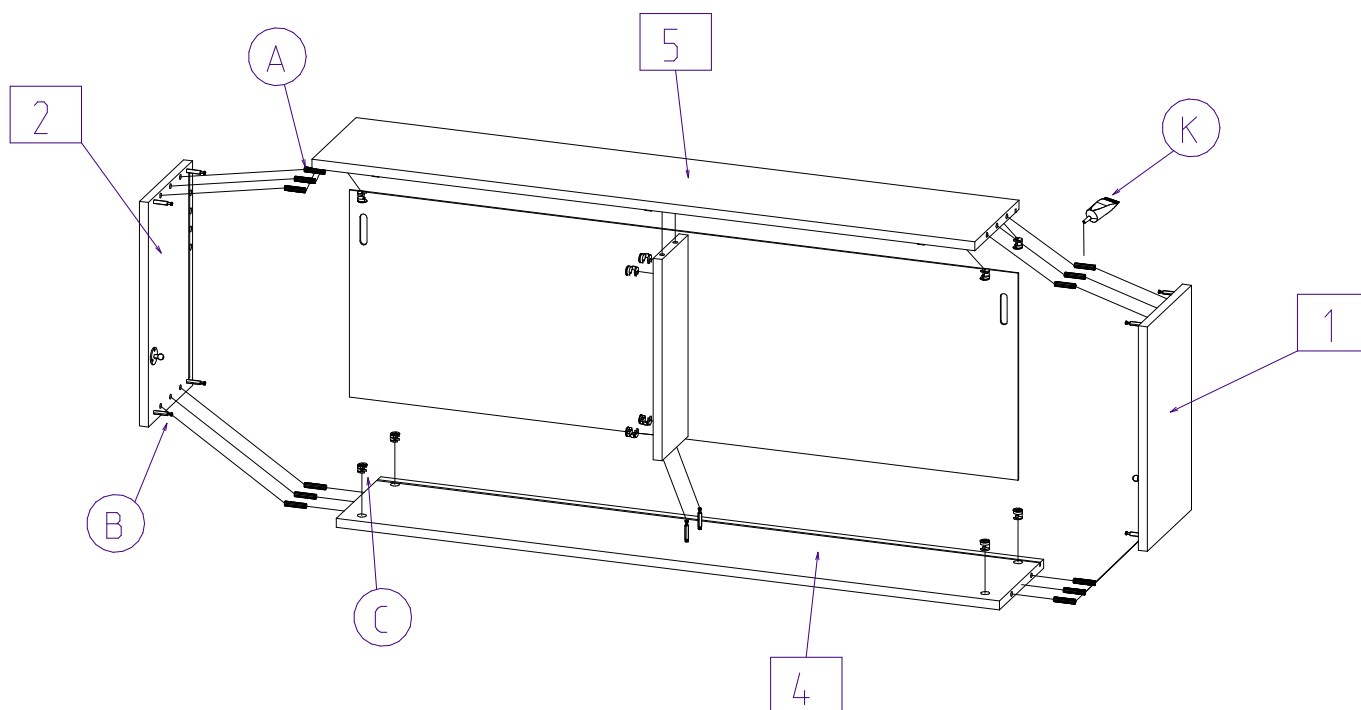

Мебельная фабрика
"ДЕДАЛ"
Россия, Калининград
www.dedal-mebel.ru
тел. +7(4012)95-26-43

Furniture factory
"DEDAL"
Russia, Kaliningrad
www.dedal-mebel.ru
tel. +7(4012)95-26-43

Название модели СОФИЯ
Название предмета Шкаф настенный
Код предмета 70.190.00 , 70.198.00

Model name
Product name
Product code

4

Лист 3/4