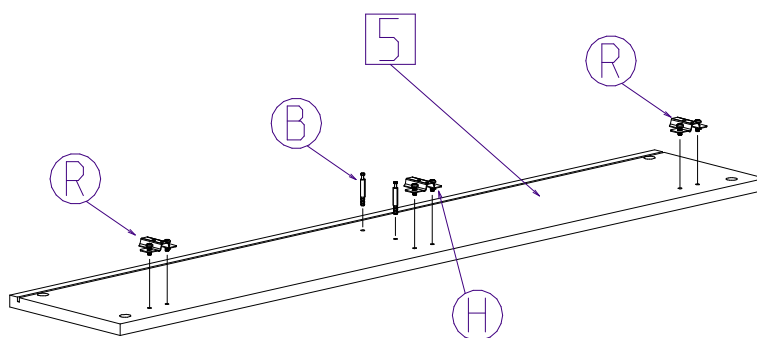

1

Лист 2/4

2

3

Мебельная фабрика
"ДЕДАЛ"
Россия, Калининград
www.dedal-mebel.ru
тел. +7(4012)95-26-43

Furniture factory
"DEDAL"
Russia, Kaliningrad
www.dedal-mebel.ru
tel. +7(4012)95-26-43

Название модели СОФИЯ
Название предмета Шкаф настенный
Код предмета 70.190.00 , 70.198.00