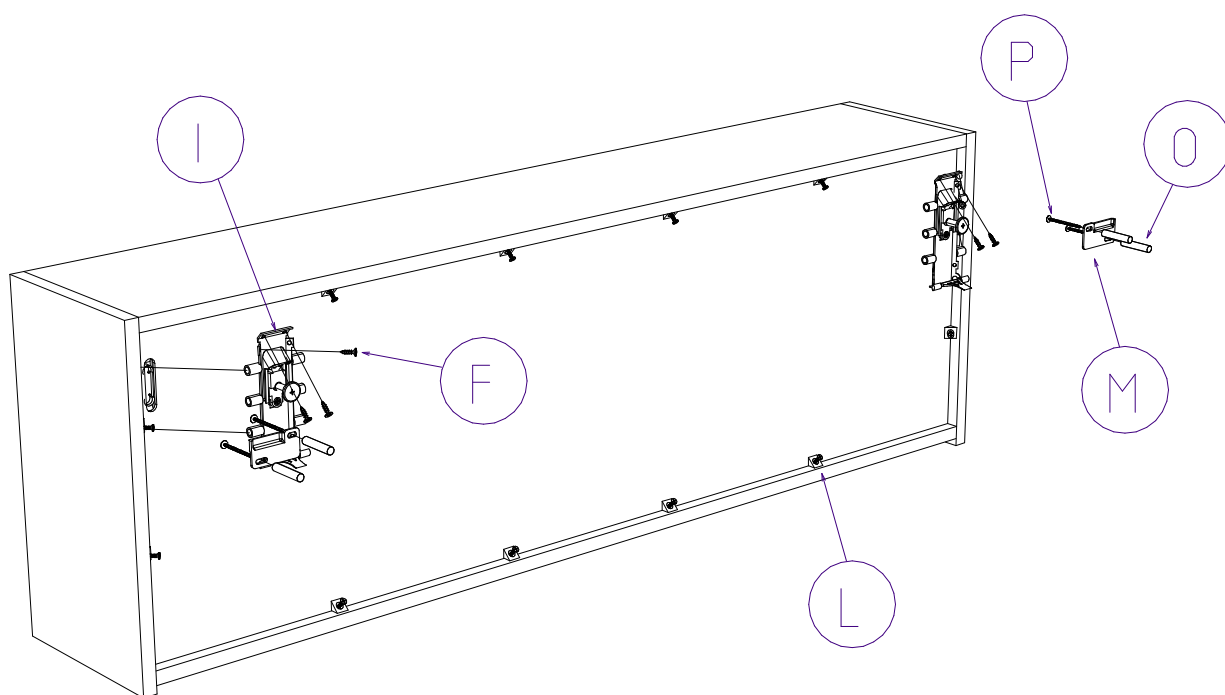

Мебельная фабрика
"ДЕДАЛ"
Россия, Калининград
www.dedal-mebel.ru
тел. +7(4012)95-26-43

Furniture factory
"DEDAL"
Russia, Kaliningrad
www.dedal-mebel.ru
tel. +7(4012)95-26-43

Название модели СОФИЯ
Название предмета Шкаф настенный
Код предмета 70.190.00 , 70.198.00

Model name
Product name
Product code

4

Лист 3/4

5