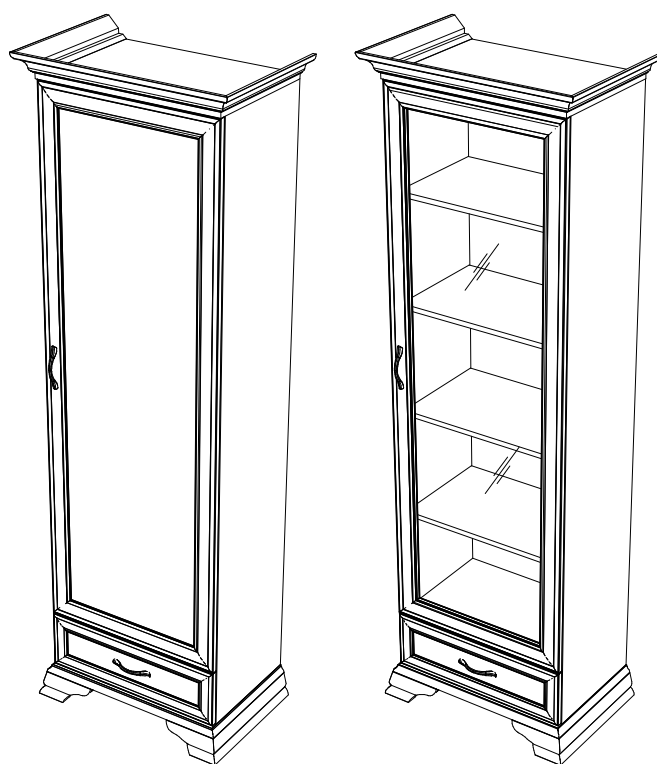

СОФИЯ  
Шкаф  
70.490.00,70.498.00

Model name  
Product name  
Product code

45 МИН

Лист 1/4

Наименование	№ Поз.	Длина	Ширина	Толщ.	Кол-во
Бок прав	1	1930	380	16	1
Бок лев	2	1930	380	16	1
Дно	3	628	417	25	1
Крышка	4	601	403	16	1
Полка	5	568	366	16	1
Полка	6	567	344	16	4
Стенка задняя	7	1741	578	3	1
Стенка задняя	8	199	578	3	1
Стенка ящика	9	510	150	16	1
Стенка ящика	10	360	150	16	1
Стенка ящика	11	360	150	16	1
Дно ящика	12	520	354	3	1
Корона боковая	13	451	92	19	1
Корона боковая	14	451	92	19	1
Корона фронт	15	697	92	19	1
Опора правая	16	437	190	80	1
Опора левая	17	437	190	80	1
Фронт	18	190	596	22	1
Дверь	19	1731	596	22	1

W	X	Y	Z	AI						
1	1	1	2	7						
A	B	C	D	E	F	G	H	I	J	K
16	16	16	4	4	26	4	2	2	4	16
L	M	N	O	P	Q	R	S	T	U	V
18	2	2	6	1+1	2	2	2	2	2	1

Вешалка L300 (Y), устанавливается опционально на крышку [4], при помощи шурупов 3.5x16 (F)