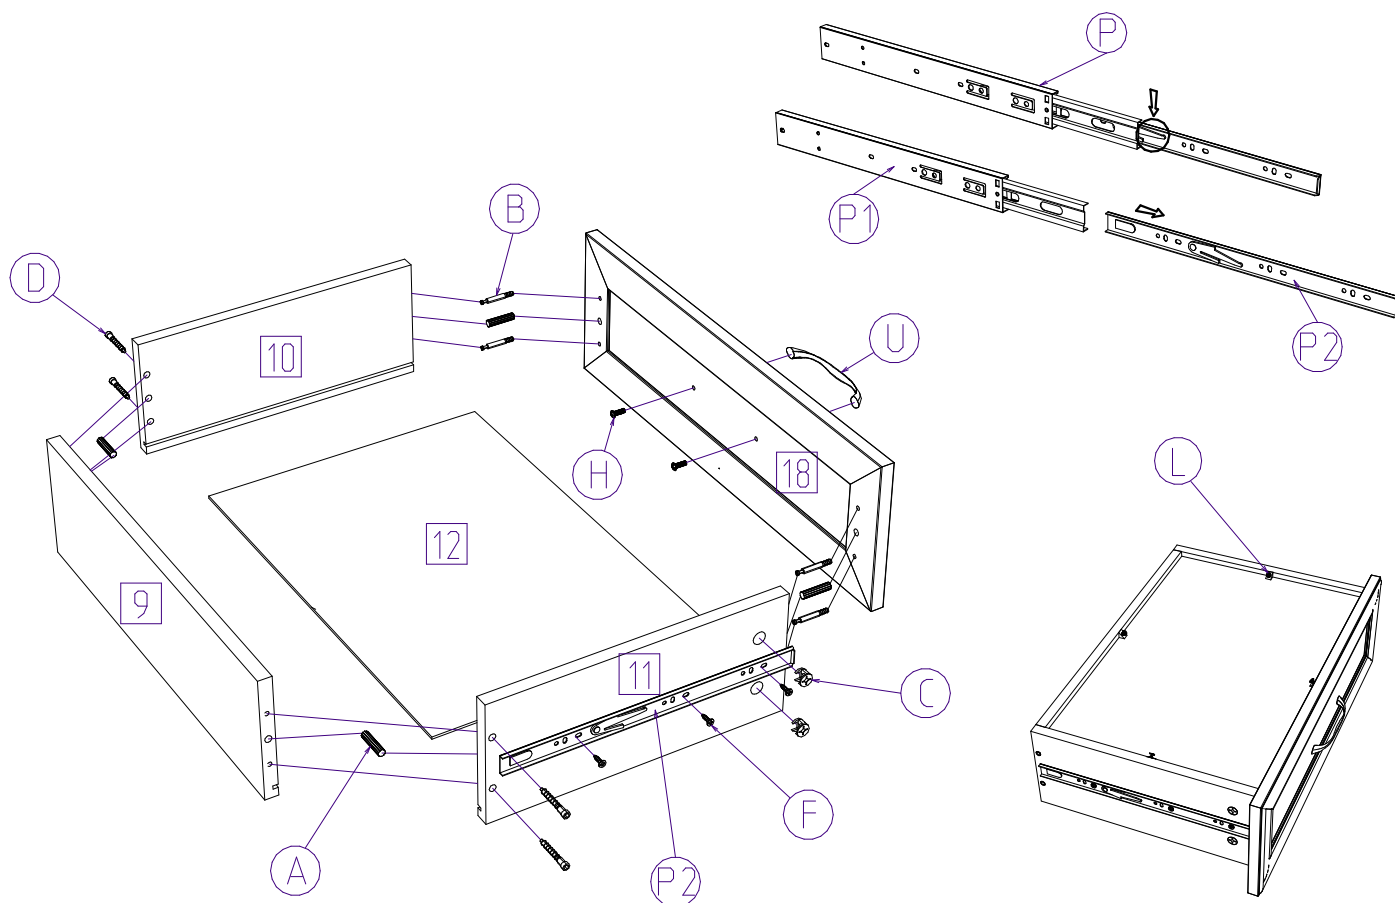

1

2

Лист 2/4

3

Мебельная фабрика  
"ДЕДАЛ"  
Россия, Калининград  
www.dedal-mebel.ru  
тел. +7(4012)95-26-43

Furniture factory  
"DEDAL"  
Russia, Kaliningrad  
www.dedal-mebel.ru  
tel. +7(4012)95-26-43

Название модели СОФИЯ  
Название предмета Шкаф  
Код предмета 70.490.00,70.498.00