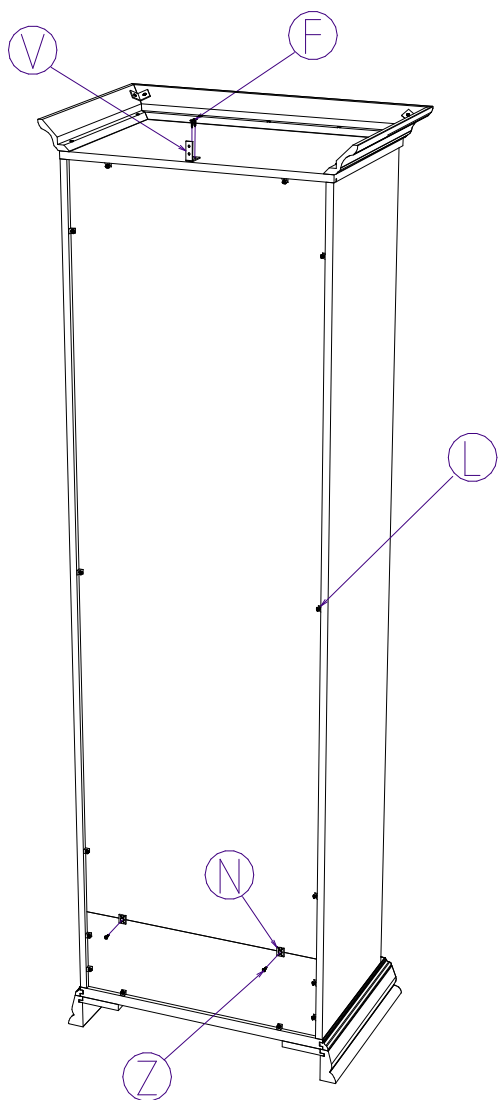

Мебельная фабрика
"ДЕДАЛ"
Россия, Калининград
www.dedal-mebel.ru
тел. +7(4012)95-26-43

Furniture factory
"DEDAL"
Russia, Kaliningrad
www.dedal-mebel.ru
tel. +7(4012)95-26-43

Название модели

СОФИЯ

Model name

Название предмета

Шкаф

Product name

Код предмета

70.490.00,70.498.00

Product code

5

6

Лист 4/4