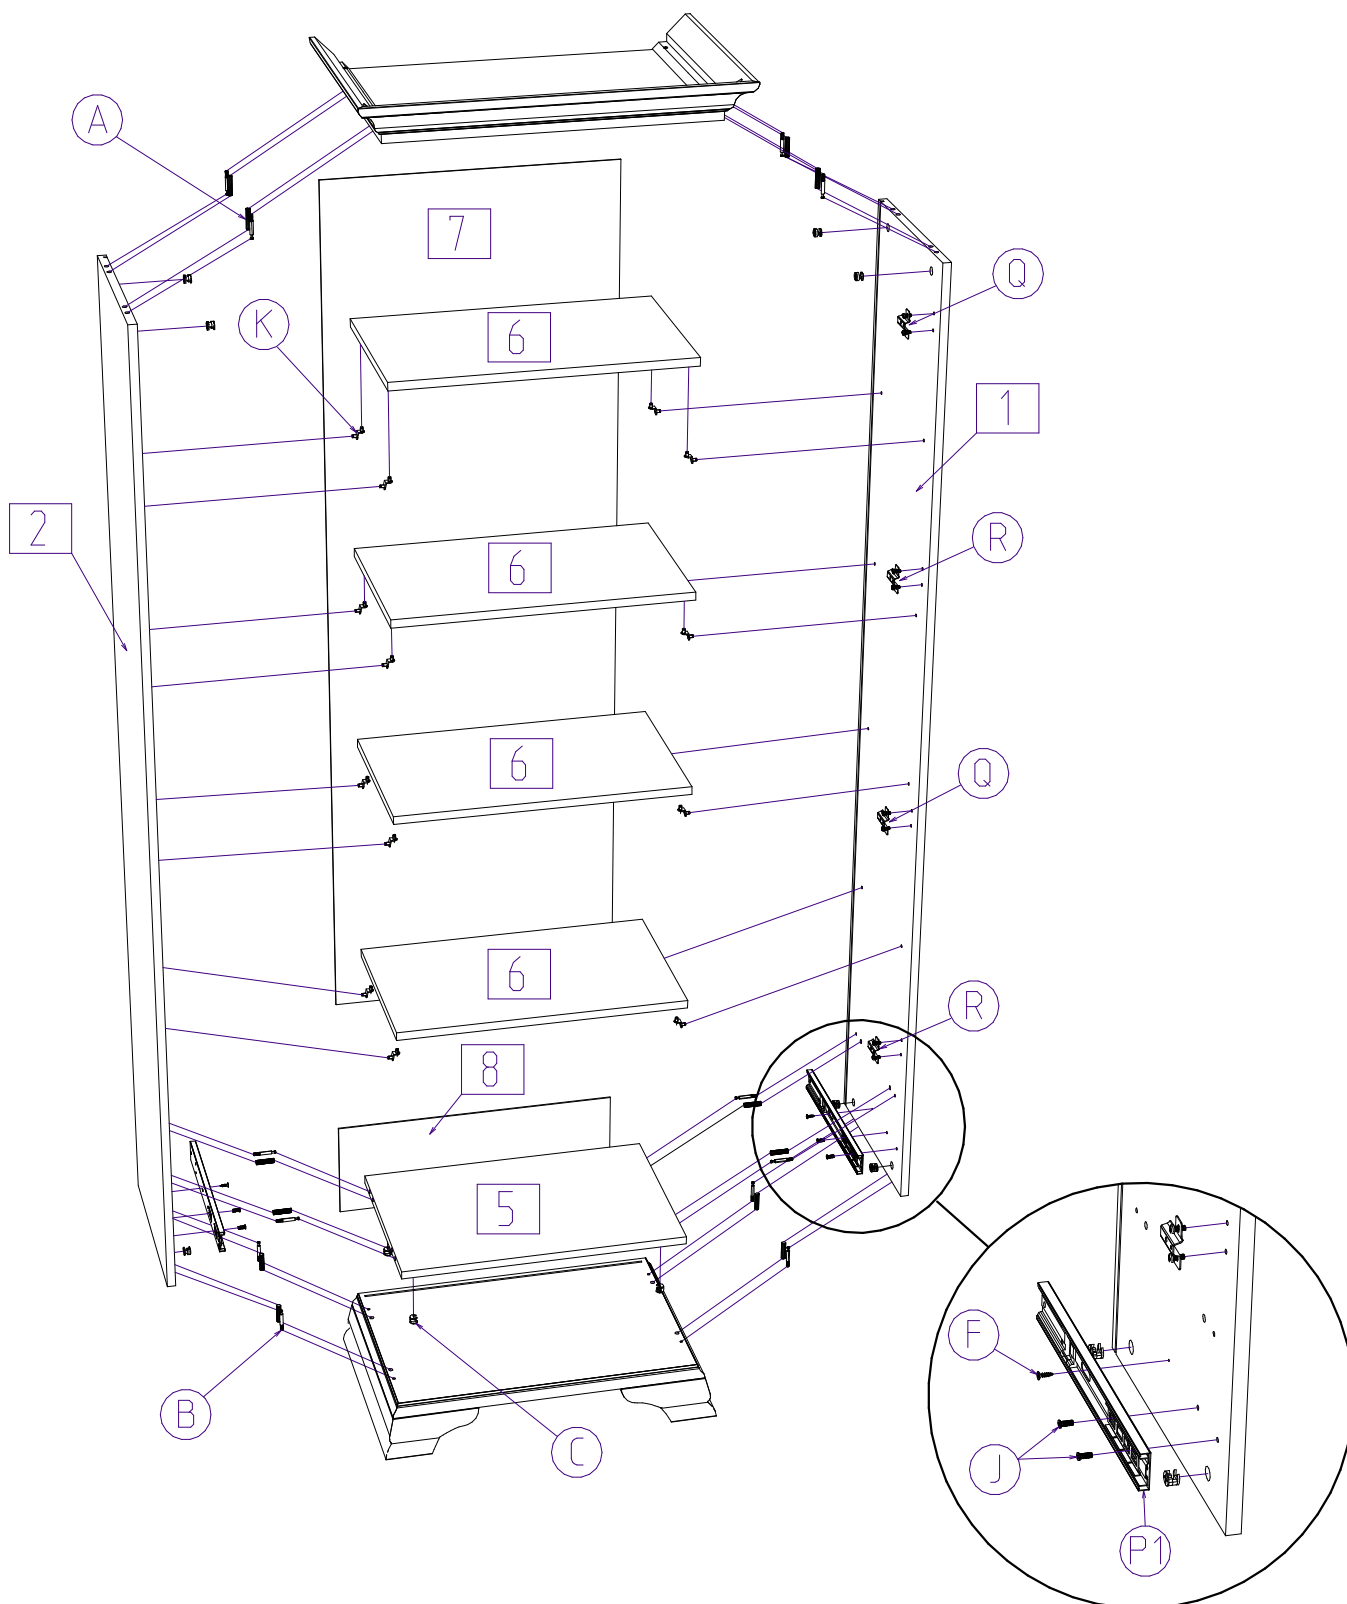

Мебельная фабрика
"ДЕДАЛ"
Россия, Калининград
www.dedal-mebel.ru
тел. +7(4012)95-26-43

Furniture factory
"DEDAL"
Russia, Kaliningrad
www.dedal-mebel.ru
tel. +7(4012)95-26-43

Название модели СОФИЯ
Название предмета Шкаф
Код предмета 70.490.00,70.498.00

Model name
Product name
Product code

4

Лист 3/4