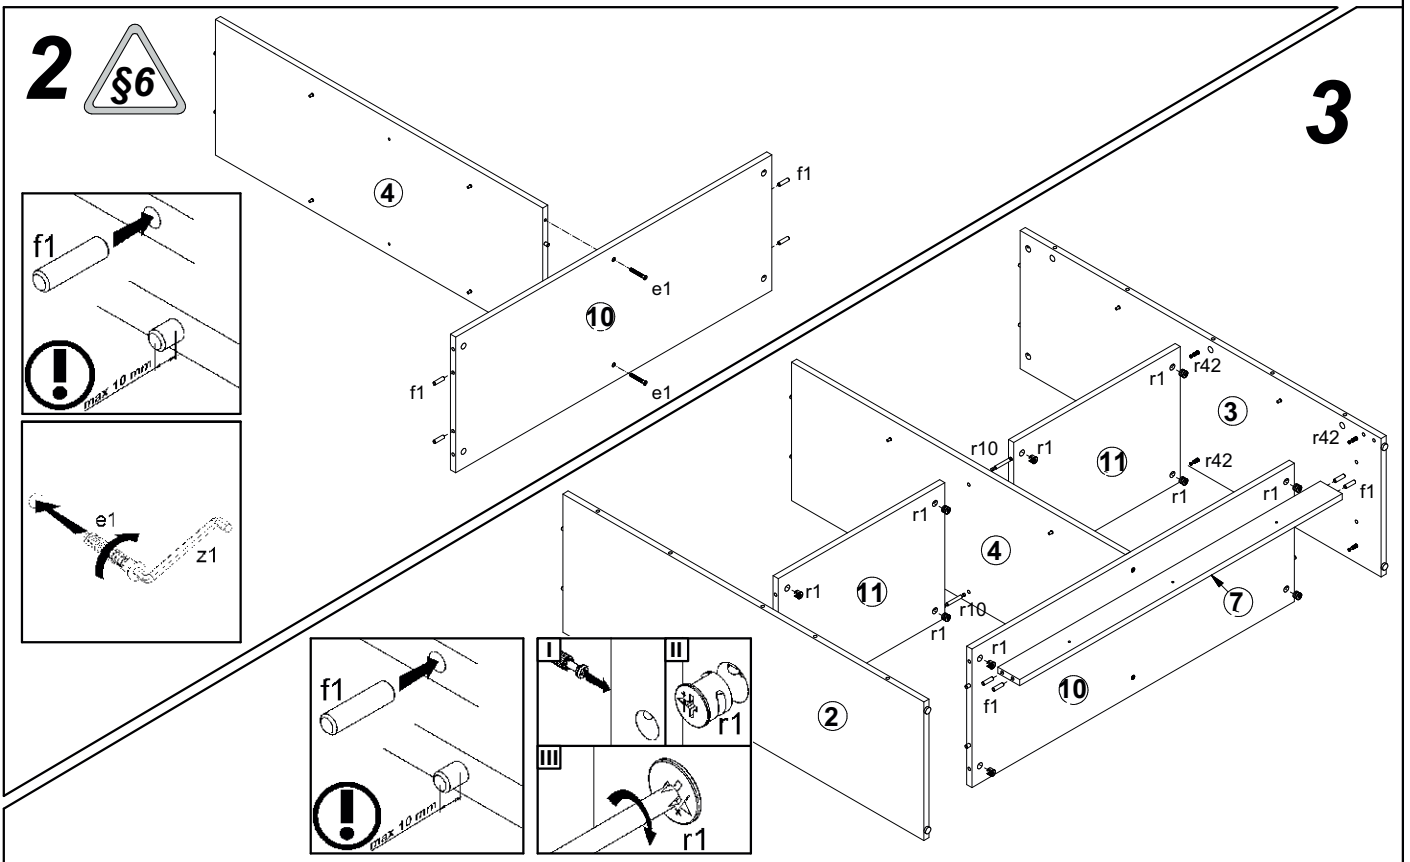

КОЕН

КОМ4D, КОМ4D МДФ

A	B	C			D	E
1	S136-010	493	442	16	4	3/3
	S136-010A	493	442	19	4	3/3
	S136-049	493	442	16	4	3/3
2	S136-140	1116	371	16	1	1/3
3	S136-141	1116	371	16	1	1/3
4	S136-142	1032	371	16	1	1/3
20	S136-210	1030	371	16	1	1/3
10	S136-311	997	371	16	1	1/3
11	S136-313	490	371	16	2	1/3
8	S136-314	489	366	16	4	1/3
7	S136-401	997	68	16	1	1/3
6	S136-403	901	50	16	1	1/3
9	S136-573	1031	65	22	1	2/3
12	S136-589	1133	65	22	1	2/3
13	S136-590	1133	65	22	1	2/3
14	S136-9118	1058	511	3	1	1/3
15	Фурнитура / Accesories				1	1/3
16	Фурнитура / Accesories				1	3/3

- Фасад ДСП (дуб венге)
- Фасад МДФ
- Фасад ДСП (сосна натуральная)

8x 	8x 	4x 	16x 	2x 	16x 	24x 	8x 	4x 	
75x 	16x 	3x 	32x 	4x 	24x 	6x 	1x 	1x 	
1x 								8x 	Для фас. МДФ

8

Фасад ДСП

Фасад МДФ