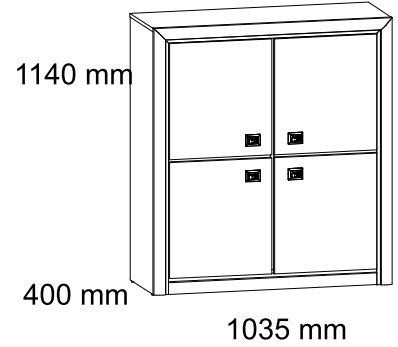

КОЕН

КОМ4D, КОМ4D МДФ

A	B	C			D	E
1	S136-010	493	442	16	4	3/3
	S136-010A	493	442	19	4	3/3
	S136-049	493	442	16	4	3/3
2	S136-140	1116	371	16	1	1/3
3	S136-141	1116	371	16	1	1/3
4	S136-142	1032	371	16	1	1/3
20	S136-210	1030	371	16	1	1/3
10	S136-311	997	371	16	1	1/3
11	S136-313	490	371	16	2	1/3
8	S136-314	489	366	16	4	1/3
7	S136-401	997	68	16	1	1/3
6	S136-403	901	50	16	1	1/3
9	S136-573	1031	65	22	1	2/3
12	S136-589	1133	65	22	1	2/3
13	S136-590	1133	65	22	1	2/3
14	S136-9118	1058	511	3	1	1/3
15	Фурнитура / Accesories				1	1/3
16	Фурнитура / Accesories				1	3/3

- Фасад ДСП (дуб венге)
- Фасад МДФ
- Фасад ДСП (сосна натуральная)

8x 	8x 	4x 	16x 	2x 	16x 	24x 	8x 	4x 	
75x 	16x 	3x 	32x 	4x 	24x 	6x 	1x 	1x 	
1x 								8x 	Для фас. МДФ

8

Фасад ДСП

Фасад МДФ