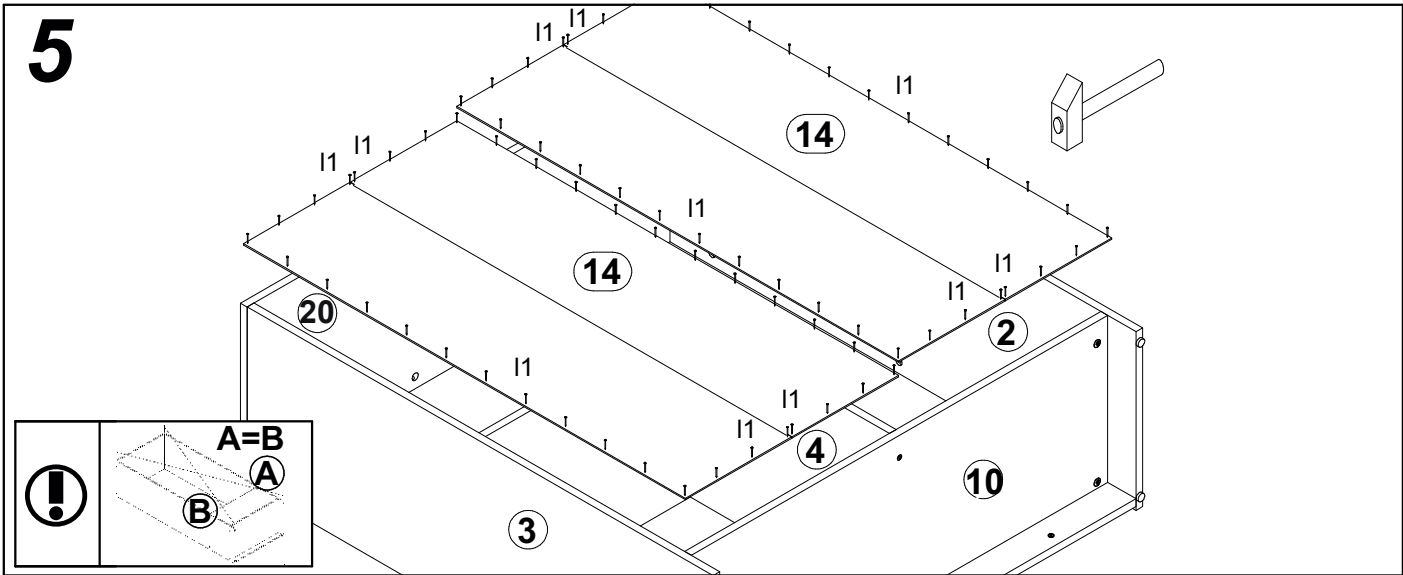

КОЕН

КОМ4D, КОМ4D МДФ

A	B	C			D	E
1	S136-010	493	442	16	4	3/3
	S136-010A	493	442	19	4	3/3
	S136-049	493	442	16	4	3/3
2	S136-140	1116	371	16	1	1/3
3	S136-141	1116	371	16	1	1/3
4	S136-142	1032	371	16	1	1/3
20	S136-210	1030	371	16	1	1/3
10	S136-311	997	371	16	1	1/3
11	S136-313	490	371	16	2	1/3
8	S136-314	489	366	16	4	1/3
7	S136-401	997	68	16	1	1/3
6	S136-403	901	50	16	1	1/3
9	S136-573	1031	65	22	1	2/3
12	S136-589	1133	65	22	1	2/3
13	S136-590	1133	65	22	1	2/3
14	S136-9118	1058	511	3	1	1/3
15	Фурнитура / Accesories				1	1/3
16	Фурнитура / Accesories				1	3/3

- Фасад ДСП (дуб венге)
- Фасад МДФ
- Фасад ДСП (сосна натуральная)

8x 	8x 	4x 	16x 	2x 	16x 	24x 	8x 	4x 	
75x 	16x 	3x 	32x 	4x 	24x 	6x 	1x 	1x 	
1x 								8x 	Для фас. МДФ

8

Фасад ДСП

Фасад МДФ