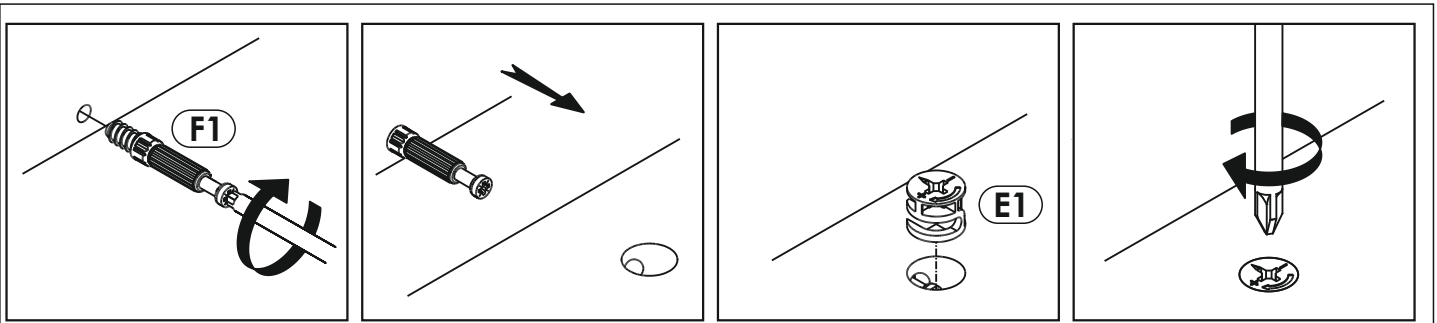

1 ▶

Для фиксации шкантов использовать клей (элемент для докупки).