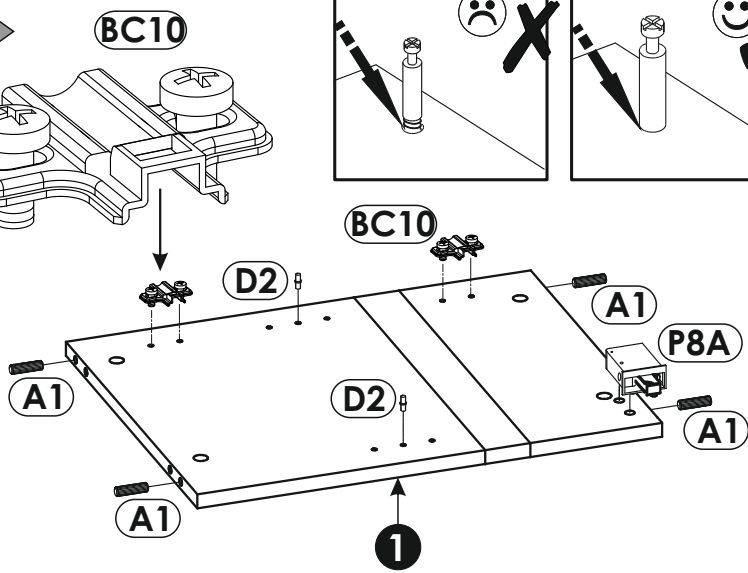

1 ▶

Для фиксации шкантов использовать клей (элемент для докупки).