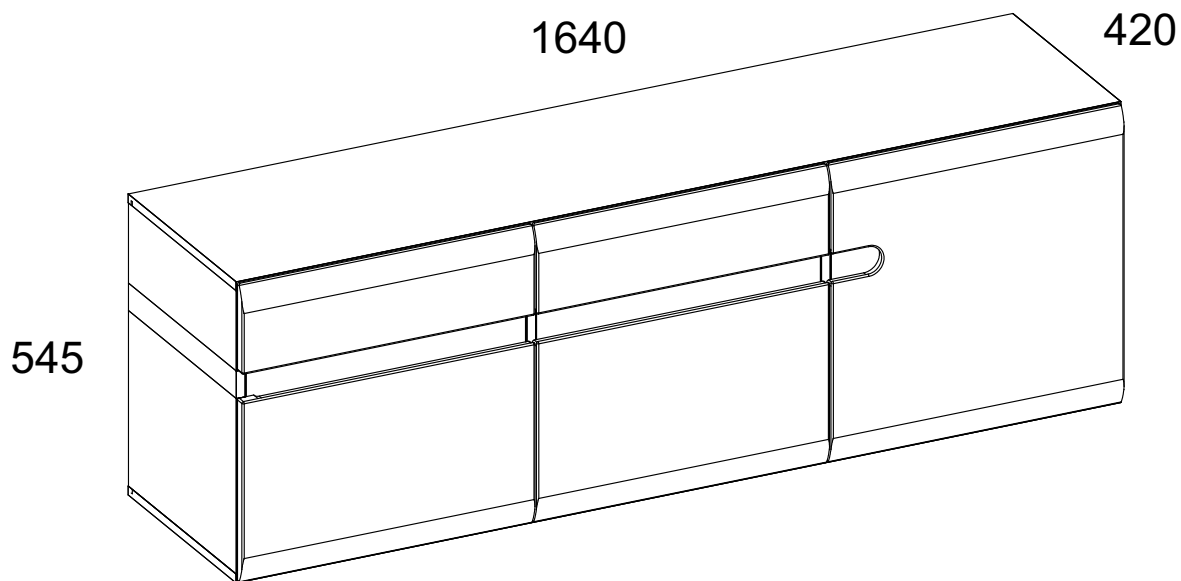

# Инструкция по сборке

Набор мебели для общей комнаты «**LINATE**»

**Шкаф навесной 3D/ТУР 67**

АН-027.16.00.00

Дата изготовления

Штамп ОТК

**ИООО « АНРЭКС »**

Республика Беларусь, 224004  
г.Брест, ул. Катин Бор, 119  
тел/факс +375(162) 30-17-07

<b>1</b>	515	400	16	x1	2/2
<b>2</b>	515	400	16	x1	2/2
<b>3</b>	515	400	16	x1	2/2
<b>4</b>	515	400	16	x1	2/2
<b>5</b>	1640	403	16	x2	2/2
<b>6</b>	520	370	16	x2	1/2
<b>7</b>	528	370	16	x1	1/2
<b>8</b>	543	160	19	x1	1/2
<b>9</b>	519	80	16	x1	1/2