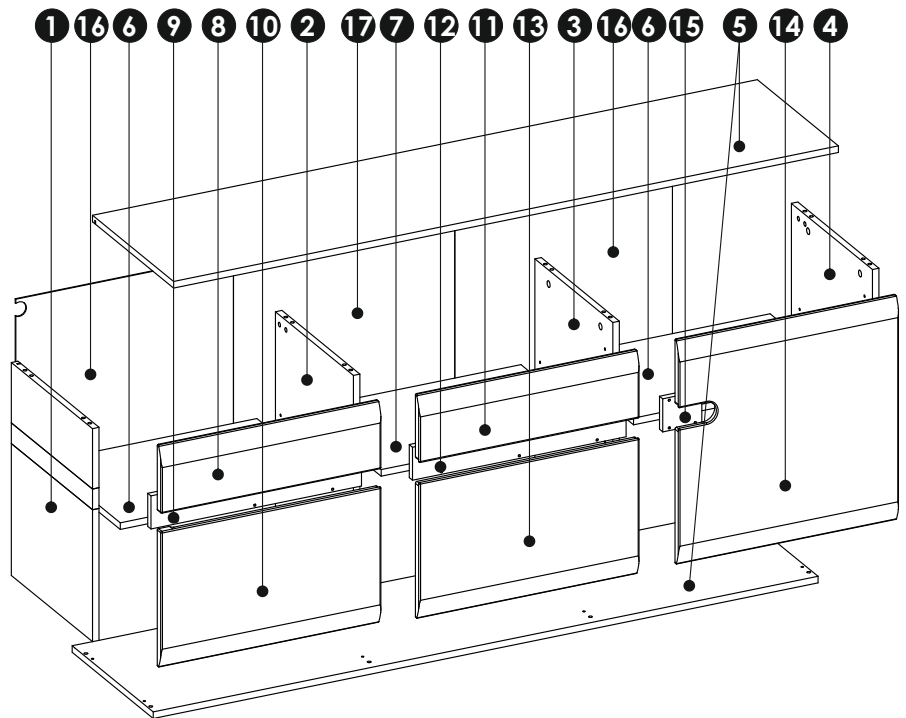

# Инструкция по сборке

Набор мебели для общей комнаты «**LINATE**»

**Шкаф навесной 3D/ТУР 67**

АН-027.16.00.00

Дата изготовления

Штамп ОТК

**ИООО « АНРЭКС »**

Республика Беларусь, 224004  
г.Брест, ул. Катин Бор, 119  
тел/факс +375(162) 30-17-07

<b>1</b>	515	400	16	x1	2/2
<b>2</b>	515	400	16	x1	2/2
<b>3</b>	515	400	16	x1	2/2
<b>4</b>	515	400	16	x1	2/2
<b>5</b>	1640	403	16	x2	2/2
<b>6</b>	520	370	16	x2	1/2
<b>7</b>	528	370	16	x1	1/2
<b>8</b>	543	160	19	x1	1/2
<b>9</b>	519	80	16	x1	1/2